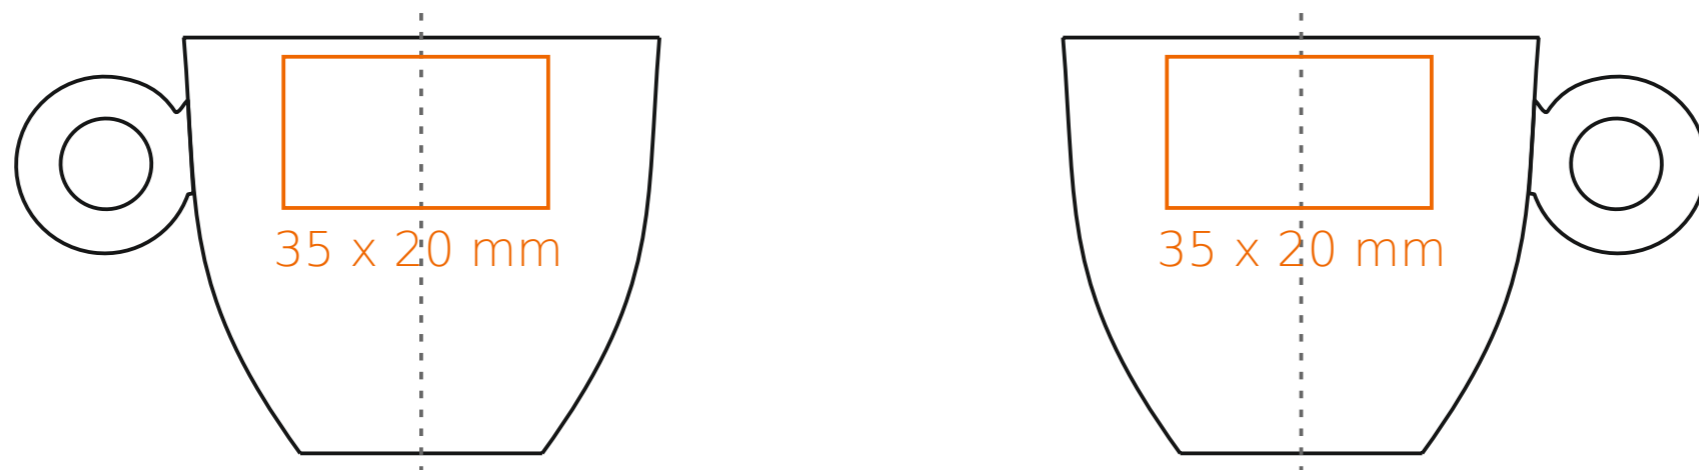

C_232 **Venus Set**

200 ml / h: 64 mm / Ø 92 mm

Nadruk na uchu	- 50 x 6 mm
Nadruk wewnątrz na ściance	- 40 x 20 mm
Nadruk wewnątrz na dnie	- Ø 30 mm
Nadruk od spodu	- Ø 20 mm

*W przypadku projektów dla kalkomanii wybiegających poza standardową powierzchnię nadruku prosimy o kontakt z działem handlowym.

Nadruk na uchu	- 50 x 6 mm
Nadruk wewnątrz na ściance	- 40 x 20 mm
Nadruk wewnątrz na dnie	- Ø 30 mm
Nadruk od spodu	- Ø 20 mm

*W przypadku projektów dla kalkomanii wybiegających poza standardową powierzchnię nadruku prosimy o kontakt z działem handlowym.

Nadruk na uchu	- 50 x 6 mm
Nadruk wewnątrz na ściance	- 30 x 15 mm
Nadruk wewnątrz na dnie	- Ø 10 mm
Nadruk od spodu	- Ø 15 mm

*W przypadku projektów dla kalkomanii wybiegających poza standardową powierzchnię nadruku prosimy o kontakt z działem handlowym.