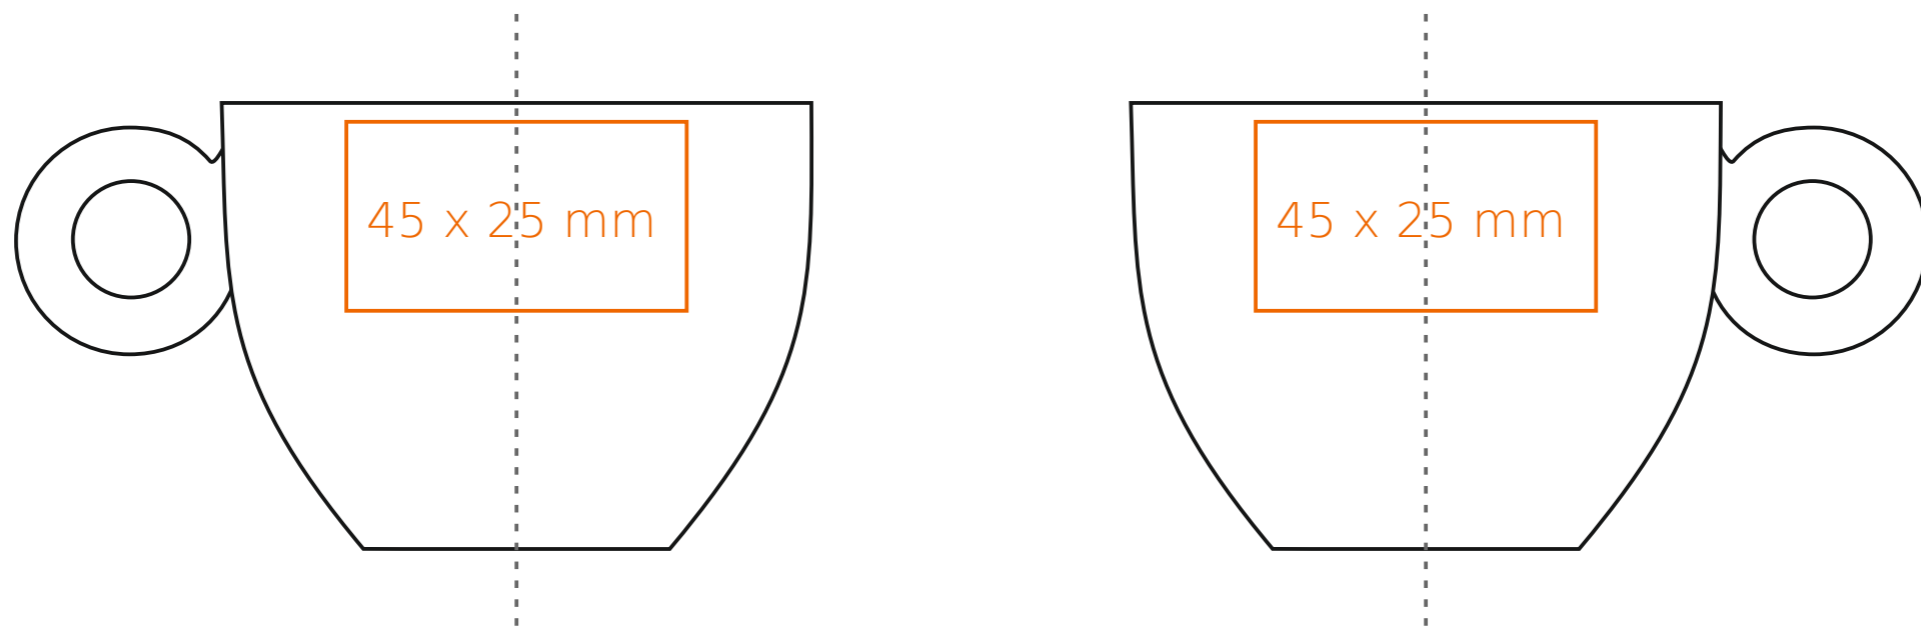

C_232 **Venus Set**

200 ml / h: 64 mm / Ø 92 mm

Nadruk na uchu	- 50 x 6 mm
Nadruk wewnątrz na ściance	- 40 x 20 mm
Nadruk wewnątrz na dnie	- Ø 30 mm
Nadruk od spodu	- Ø 20 mm

*W przypadku projektów dla kalkomanii wybiegających poza standardową powierzchnię nadruku prosimy o kontakt z działem handlowym.

[Jak należy przygotować projekty do druku](#)

legenda

- Nadruk kalkomania (Transfer Print)
- Piaskowanie (Sensitive Touch)
- Nadruk bezpośredni (Direct Print)

C/232 **Venus Set**

130 ml / h: 59 mm / Ø 78 mm

Nadruk na uchu	- 50 x 6 mm
Nadruk wewnątrz na ściance	- 40 x 20 mm
Nadruk wewnątrz na dnie	- Ø 30 mm
Nadruk od spodu	- Ø 20 mm

*W przypadku projektów dla kalkomanii wybiegających poza standardową powierzchnię nadruku prosimy o kontakt z działem handlowym.

Nadruk na uchu	- 50 x 6 mm
Nadruk wewnątrz na ściance	- 30 x 15 mm
Nadruk wewnątrz na dnie	- Ø 10 mm
Nadruk od spodu	- Ø 15 mm

*W przypadku projektów dla kalkomanii wybiegających poza standardową powierzchnię nadruku prosimy o kontakt z działem handlowym.