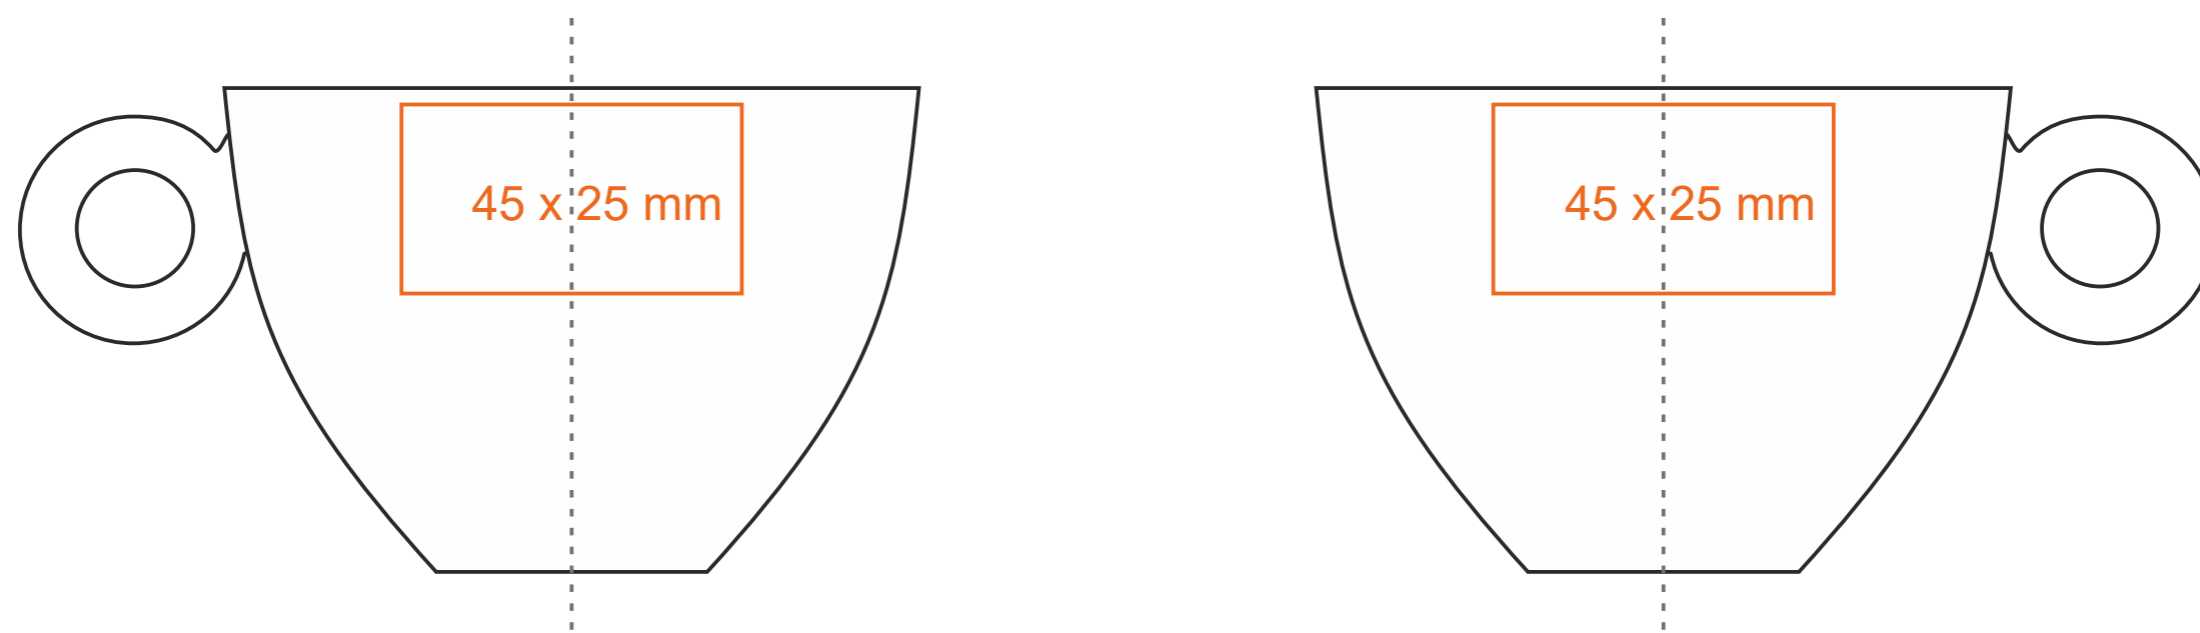

C_232 **Venus Set**

200 ml / h: 64 mm / Ø 92 mm

Nadruk na uchu	- 50 x 6 mm
Nadruk wewnątrz na ściance	- 40 x 20 mm
Nadruk wewnątrz na dnie	- Ø 30 mm
Nadruk od spodu	- Ø 20 mm

*W przypadku projektów dla kalkomanii wybiegających poza standardową powierzchnię nadruku prosimy o kontakt z działem handlowym.

[Jak należy przygotować projekty do druku](#)

legenda

- Nadruk kalkomania (Transfer Print)
- Piaskowanie (Sensitive Touch)
- Nadruk bezpośredni (Direct Print)

C/232 **Venus Set**

130 ml / h: 59 mm / Ø 78 mm

Nadruk na uchu	- 50 x 6 mm
Nadruk wewnątrz na ściance	- 40 x 20 mm
Nadruk wewnątrz na dnie	- Ø 30 mm
Nadruk od spodu	- Ø 20 mm

*W przypadku projektów dla kalkomanii wybiegających poza standardową powierzchnię nadruku prosimy o kontakt z działem handlowym.

Nadruk na uchu	- 50 x 6 mm
Nadruk wewnątrz na ściance	- 30 x 15 mm
Nadruk wewnątrz na dnie	- Ø 10 mm
Nadruk od spodu	- Ø 15 mm

*W przypadku projektów dla kalkomanii wybiegających poza standardową powierzchnię nadruku prosimy o kontakt z działem handlowym.